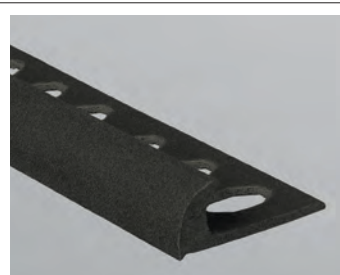

## NOVOCANTO<sup>®</sup> MAXI

Usado recomendado: interior  
Recommended use: indoors

h: 8, 10, 12mm  
longitud / length: 2'5m

Maximadera / 72

Maxigris / 73

Maxinegro / 75

Maxiarena / 78

Maxitierra / 80