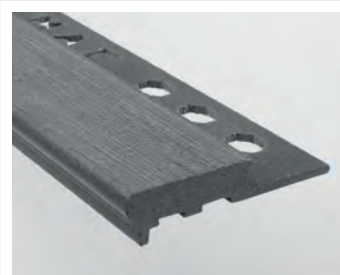

Maxiceniza / 127