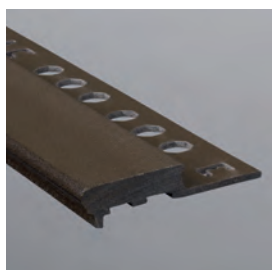

## NOVOPELDAÑO® MAXI

Uso recomendado: interior  
Recommended use: indoors

h: 10, 12, 15mm  
a: 45 mm  
longitud / length: 1/ 2'5m

Maximadera / 72

Maxigris / 73

Maxinegro / 75

Maxiarena / 78

Maxitierra / 80