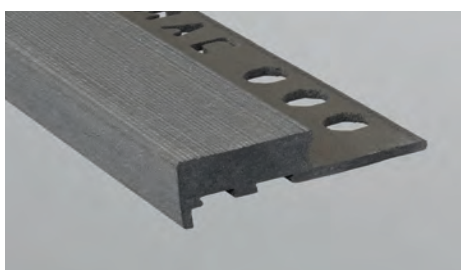

Maxiceniza / 127