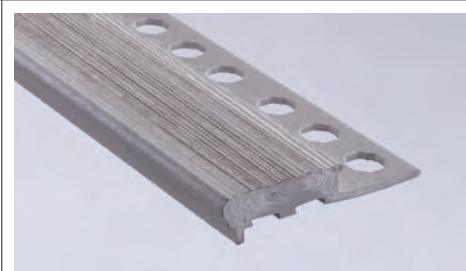

NOVOPELDAÑO MAXISOHO®

Uso recomendado: interior, exterior y remate de piscinas./ Recommended use: indoor, outdoor & pool end.
Superficie antideslizante./ Non-slip surface.

Variaciones tonales dentro de un mismo peldaño / Spectrum of shades in the same profile

h: 10, 12mm
a: 45mm
longitud/ length: 1/ 2'5m