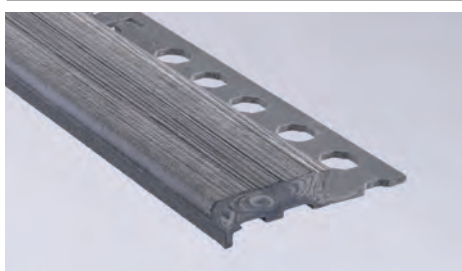

NOVOPELDAÑO MAXISOHO®

Uso recomendado: interior, exterior y remate de piscinas./ Recommended use: indoor, outdoor & pool end.
Superficie antideslizante./ Non-slip surface.

Variaciones tonales dentro de un mismo peldaño / Spectrum of shades in the same profile

h: 10, 12mm
a: 45mm
longitud/ length: 1/ 2'5m