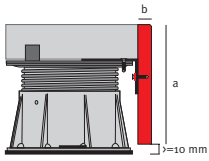

Maxinegro / 75

Maxiarena / 78

Maxigrafito / 86

a: 58/78/98/179 mm  
b: 10 mm.  
longitud/ length: 2'5m