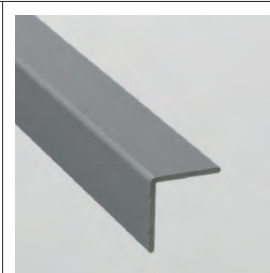

## NOVOESCUADRA MAXI

Usado recomendado: interior  
Recommended use: indoors

a: 25mm  
longitud / length: 2'5m

Maximadera / 72

Maxinegro / 75

Maxipizarra / 81

Maxipiedra / 82

Maxigrafito / 86