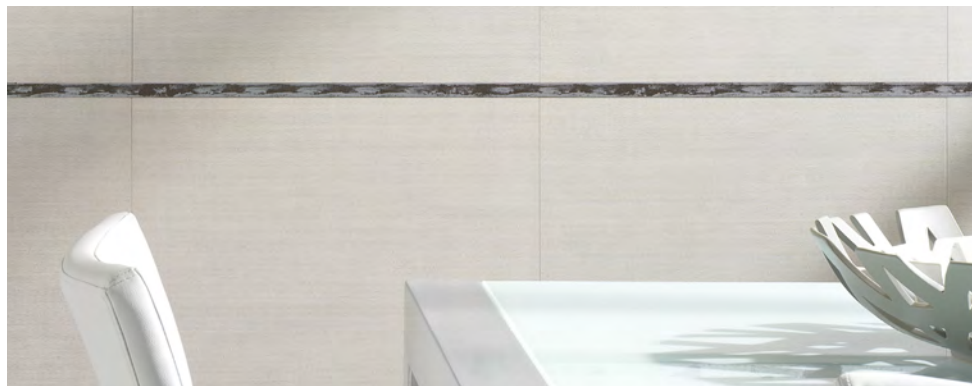

Maxicacao / 130

Maxiterracota / 131

Maxinegro / 75

NOVOLISTEL® MAXIFUSIÓN

Usage intérieur

Usa raccomandato: interno

h: 12mm
a: 15mm
longeur / lunghezza: 2'5m

Maxipiedra plata / 113