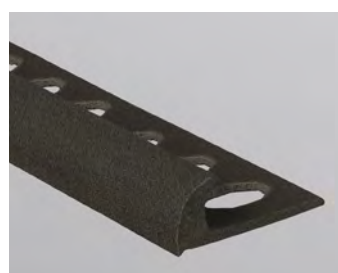

Maxinegro / 75