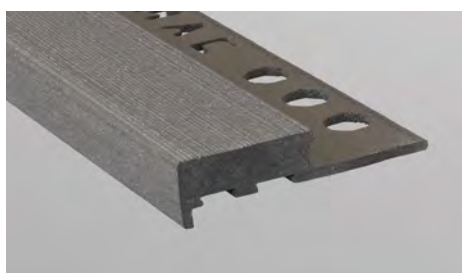

Maxiceniza / 127