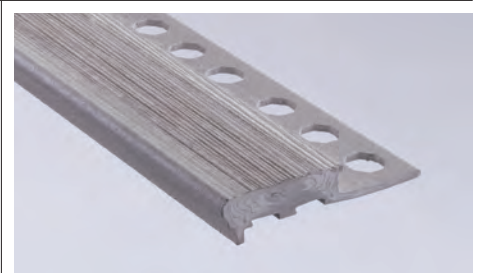

Maxiblanco Vintage / 161