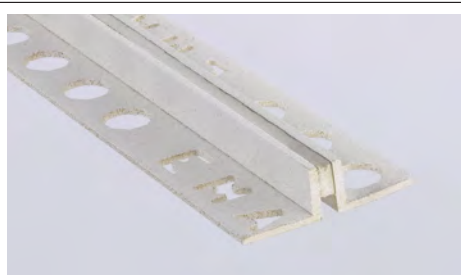

Maxiarena / 78