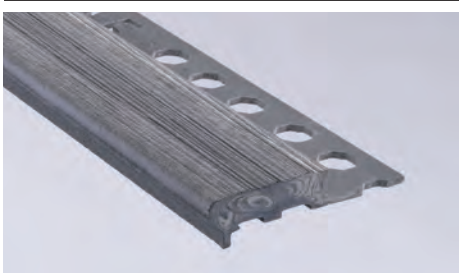

Maximiel / 93

Maxipardo / 95

h: 10, 12mm
a: 45mm
longueur / lunghezza: 1/ 2'5m

NOVOPELDAÑO® MAXISOHO

Usage recommandé: intérieur, extérieur et comme finition pour bord de piscine
Uso raccomandato: interno, esterno e come bordo piscina
Surface anti-glissante / Superficie antiscivolo