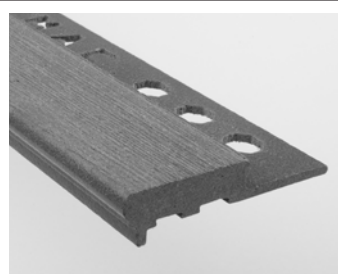

NOVOPELDAÑO® MAXIKENYA

Usage recommandé: intérieur, extérieur et comme finition pour bord de piscine
Uso raccomandato: interno, esterno e come bordo piscina
Surface anti-glissante / Superficie antiscivolo

h: 10, 12 y 15mm
a: 45mm
longueur / lunghezza: 1/ 2'5m