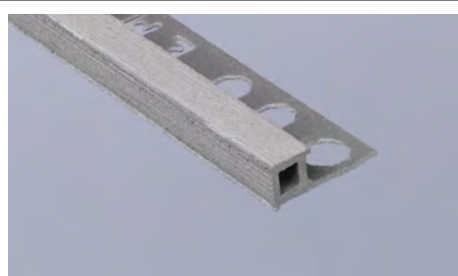

Maxipardo / 95

h: 10, 12mm
a: 12,4, 15mm
longeur / lunghezza: 2'5m

NOVOLISTEL[®] MAXISAHARA

Usage recommandé: intérieur et extérieur
Usò raccomandato: interno e esterno

Maxialmendra / 126

Maxiceniza / 127

Maxicanela / 129