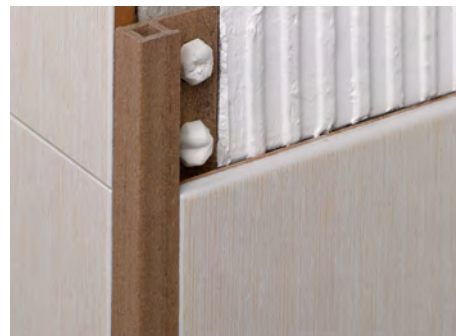

Usò raccomandato: interno

h: 10, 12mm
a: 12,4, 15mm
longeur / lunghezza: 2'5m

1. Protèger les angles / Proteggere gli angoli

2. Listels Decoratifs / Listeli Decorativi

Maximadera / 72

Maxigris / 73

Maxinegro / 75