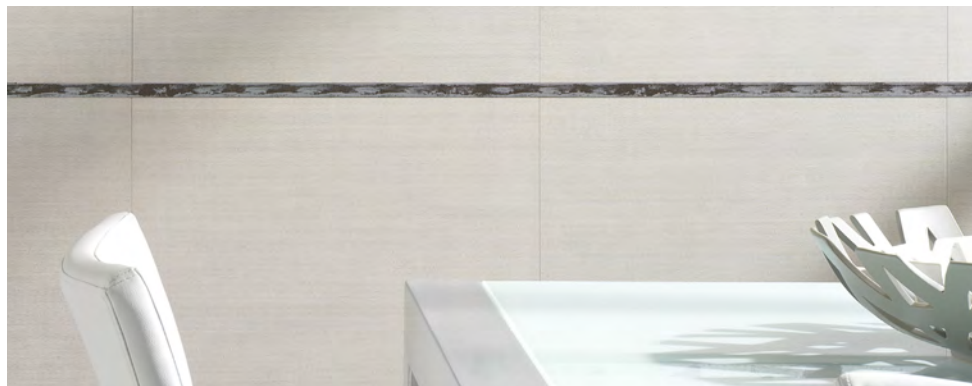

Maxicacao / 130

Maxiterracota / 131

Maxinegro / 75

NOVOLISTEL® MAXIFUSIÓN

Usage intérieur

Usò raccomandato: interno

h: 12mm
a: 15mm
longeur / lunghezza: 2'5m

Maxipiedra plata / 113