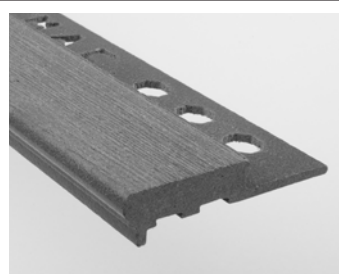

NOVOPELDAÑO® MAXIKENYA

Usage recommandé: intérieur, extérieur et comme finition pour bord de piscine
Uso raccomandato: interno, esterno e come bordo piscina
Surface anti-glissante / Superficie antiscivolo

h: 10, 12 y 15mm
a: 45mm
longueur / lunghezza: 1/ 2'5m