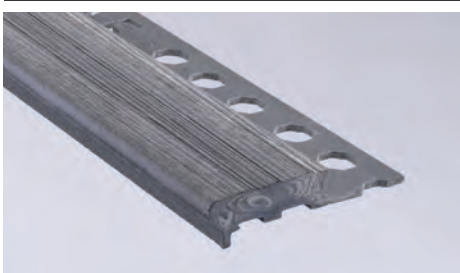

Maxigris Vintage / 159

Maximarrón Vintage / 160

Maxiblanco Vintage / 161

NOVOPELDAÑO® MAXIKENYA

Usage recommandé: intérieur, extérieur et comme finition pour bord de piscine
 Uso raccomandato: interno, esterno e come bordo piscina
 Surface anti-glissante / Superficie antiscivolo