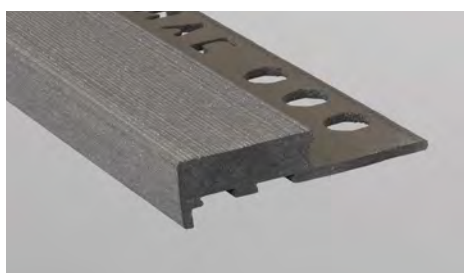

Maxiceniza / 127