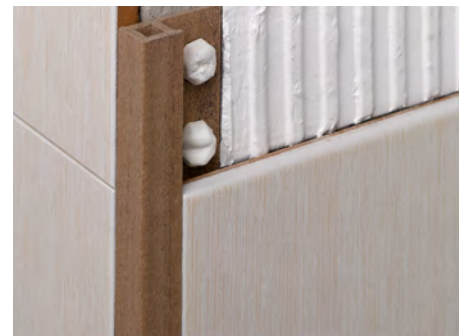

Usò raccomandato: interno

h: 10, 12mm
a: 12,4, 15mm
longeur / lunghezza: 2'5m

1. Protèger les angles / Proteggere gli angoli

2. Listels Decoratifs / Listeli Decorativi

Maximadera / 72

Maxigris / 73

Maxinegro / 75