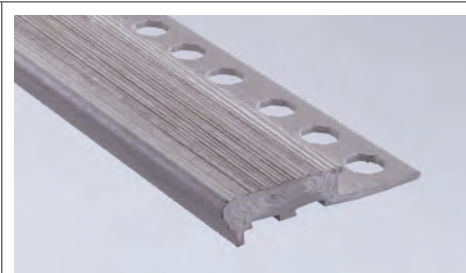

h: 10, 12mm  
a: 45mm  
longitud/ length: 1/ 2'5m

Maxigris Vintage / 159

Maximarrón Vintage / 160

Maxiblanco Vintage / 161

h: 10, 12 y 15mm  
a: 45mm  
longitud/ length: 1/ 2'5m