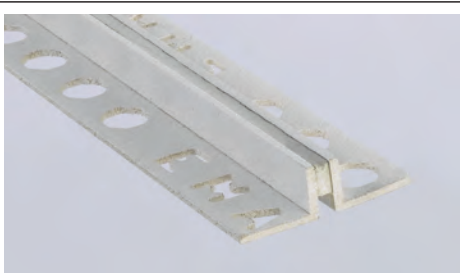

Maxinegro / 75

Maxiarena / 78

Maxigrafito / 86

a: 58/78/98/179 mm  
b: 10 mm.  
longitud/ length: 2'5m