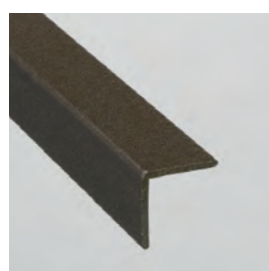

## NOVOESCUADRA MAXI

Usado recomendado: interior  
Recommended use: indoors

a: 25mm  
longitud / length: 2'5m

Maximadera / 72

Maxinegro / 75

Maxipizarra / 81

Maxipiedra / 82

Maxigrafito / 86