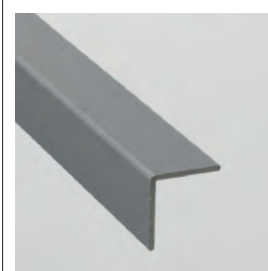

## NOVOESCUADRA MAXI

Usado recomendado: interior  
Recommended use: indoors

a: 25mm  
longitud / length: 2'5m

Maximadera / 72

Maxinegro / 75

Maxipizarra / 81

Maxipiedra / 82

Maxigrafito / 86