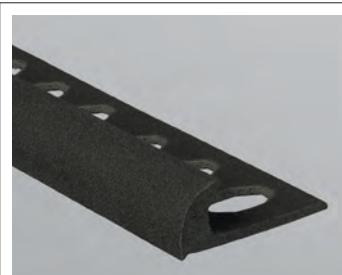

## NOVOCANTO<sup>®</sup> MAXI

Usado recomendado: interior  
Recommended use: indoors

h: 8, 10, 12mm  
longitud / length: 2'5m

Maximadera / 72

Maxigris / 73

Maxinegro / 75

Maxiarena / 78

Maxitierra / 80