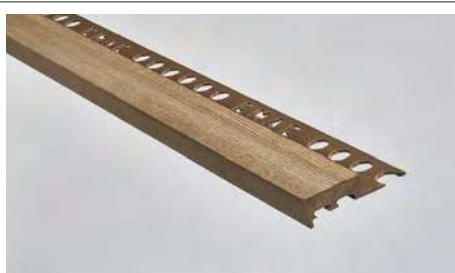

Maximarrón Vintage / 160