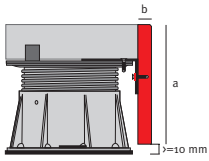

## NOVOJUNTA® MAXI

Usos recomendados: interior y exterior  
Recommended use: indoors & outdoors

h: 10, 12mm

a: 9'2mm

longitud / length: 2'5.

Cuerpo central flexible de EPDM / Central flexible body (EPDM)  
Movimiento admitido +1/-2mm / Movement allowed +1/-2mm

Maxinegro / 75

Maxiarena / 78

Maxigrafito / 86

a: 58/78/98/179 mm  
b: 10 mm.  
longitud/ length: 2'5m