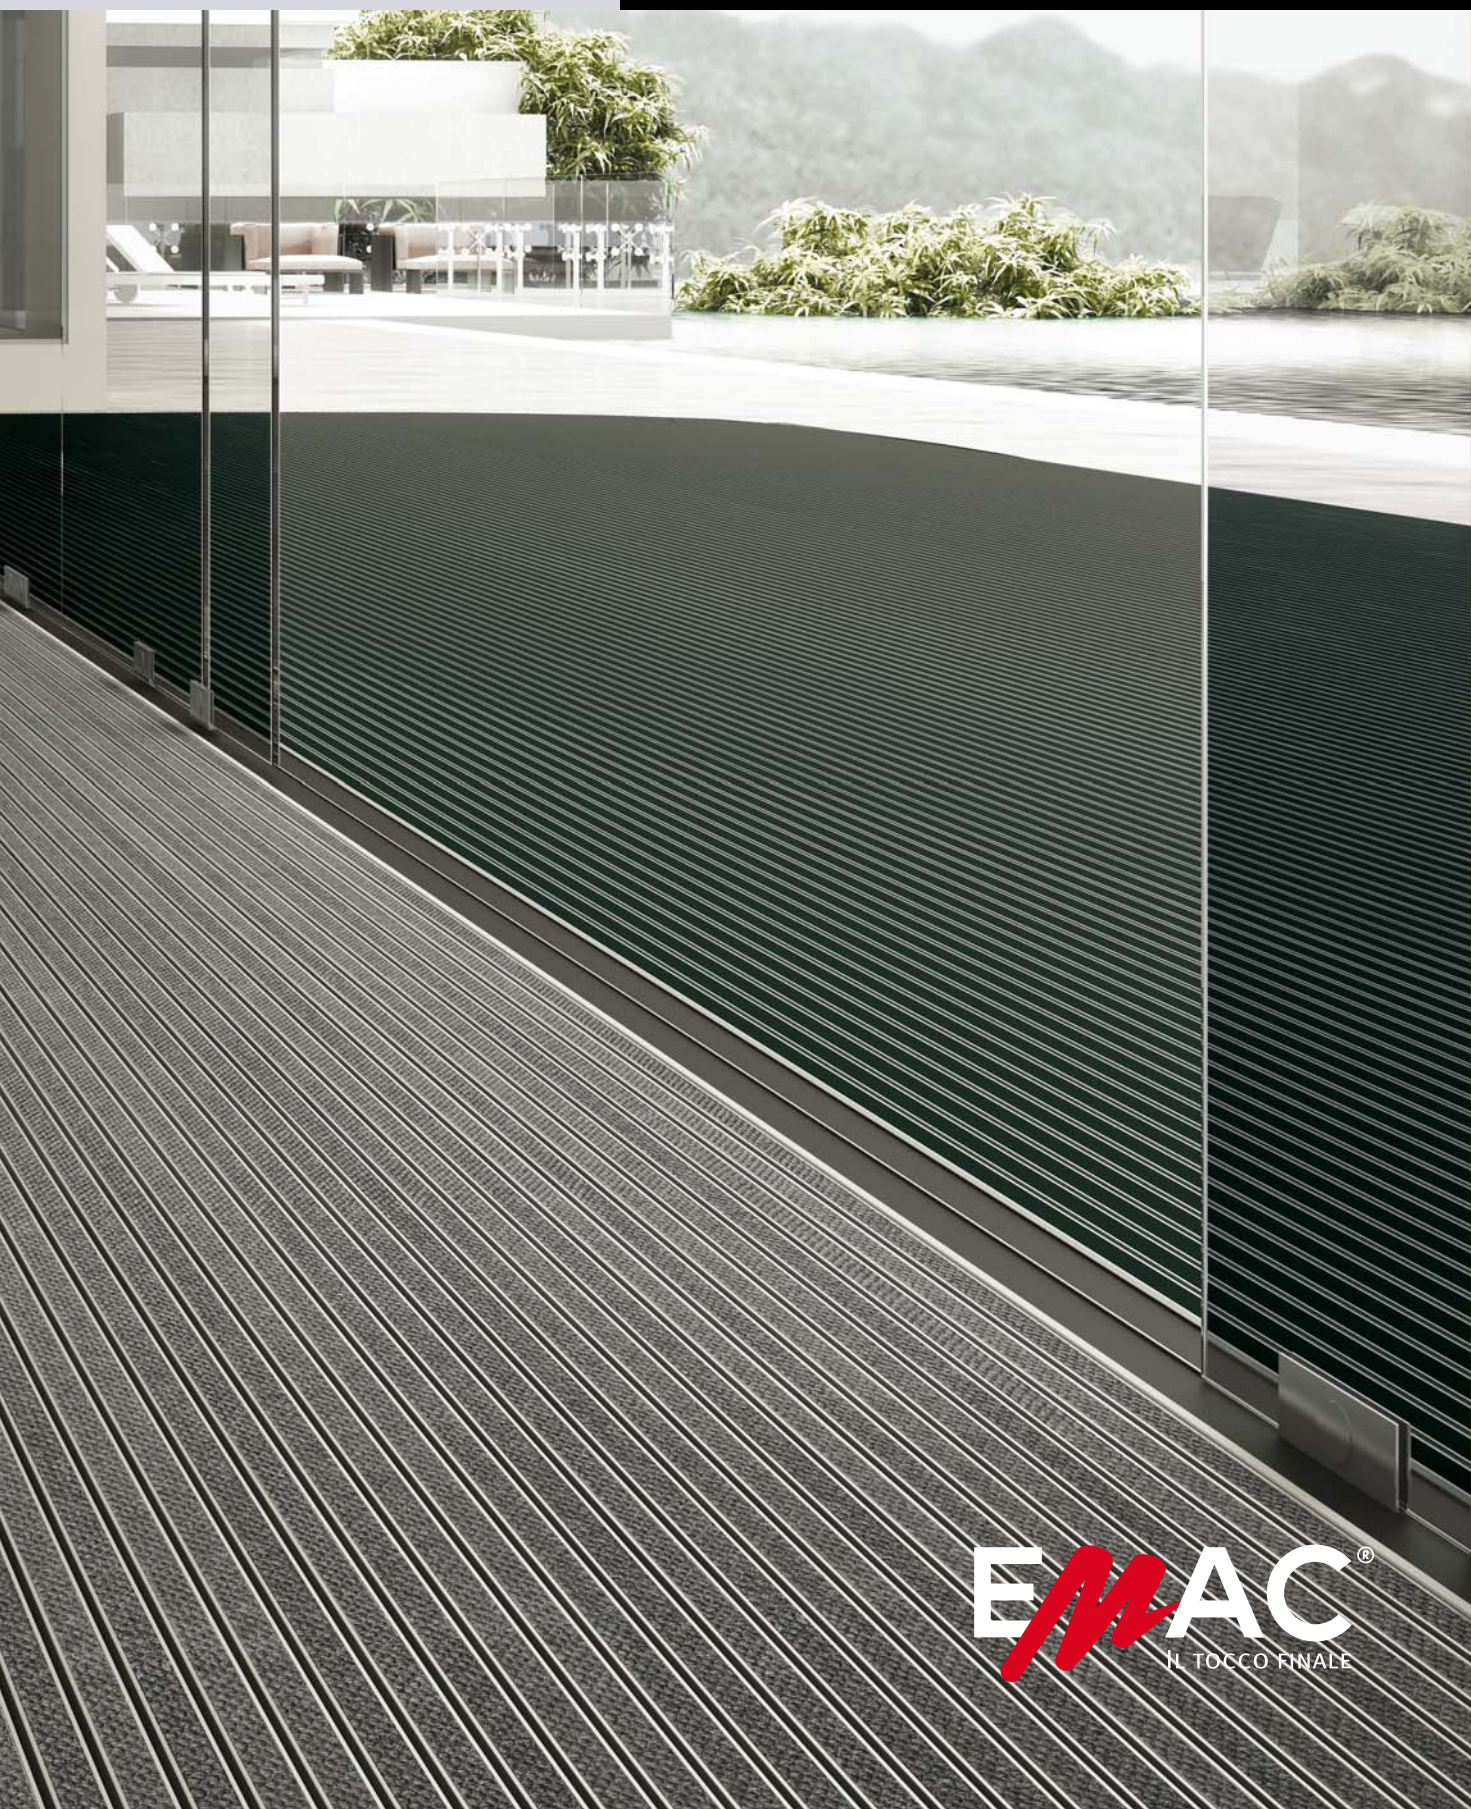

Novomat® tappeti tecnici

EMAC®
IL TOCCO FINALE

Bilancio immediato

Novomat® su misura

EMAC®
IL TOCCO FINALE

PER FAVORE, CALPESTAMI PRIMA DI ENTRARE

I tappeti tecnici **Novomat®** di Emac® sono una barriera efficace per prevenire l'ingresso di polvere, umidità e sporcizia, offrendo la massima protezione e durata al pavimento.