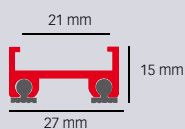

A LIVELLO DEL SUOLO, PRONTO PER L'INSTALLAZIONE

- Tappeti in kit che includono il tappeto e il telaio tagliato su misura.
- Misura interna della fossa: 1.200 mm. x 884 mm.
- Modello **Novomat® 15** con moquette tessile di colore grigio.
- Struttura in alluminio robusta, unita da giunzioni in gomma sintetica di elevata resistenza, che evitano rumori e scivolamenti.
- Il sistema di unione dei profili mediante guarnizione in gomma sintetica perforata, permette di arrotolare il tappeto in modo semplice e facilita l'eliminazione di polvere e umidità.
- Per uso interno. Traffico pedonale, trolley, carrelli ...
- Facilita l'accesso a persone con mobilità ridotta.
- Facile da installare: fissare il telaio, sballare e posizionare.

Kit servizio immediato

Kit
Novomat® Fossa

Profilo