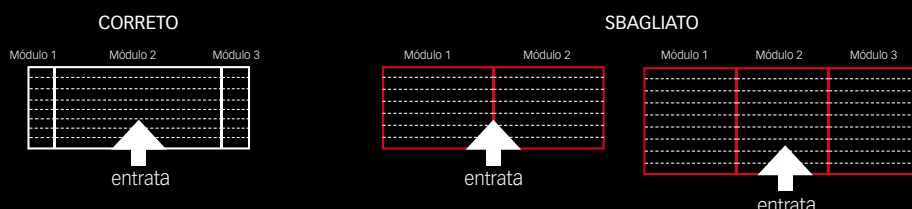

COME RICHIEDERE UN TAPPETO D'ENTRATA NOVOMAT®?

opzione A FORME REGOLARI

1. Indicare le dimensioni interne della fossa o indicare le dimensioni del tappeto (larghezza A x profondità B)
2. Indicare se deve essere fornito con o senza telaio.
3. Indicare la direzione del traffico.
4. Scegliere l'altezza del profilo e la finitura.

opzione B FORME IRREGOLARI

1. Disegnare uno schizzo della forma del tappeto con tutte le misure.
2. Indicare la direzione del traffico.
3. Scegliere l'altezza del profilo e la finitura.
4. Il supplemento sarà applicato adeguatamente caso per caso.

La lunghezza massima è di 3 m. Per dimensioni superiori, i tappeti verranno realizzati in più parti. Si consiglia di non unire le parti nella zona centrale, perché è l'area di maggior passaggio. È più conveniente unirle ai lati.