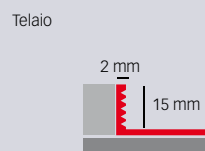

Novomat® 15